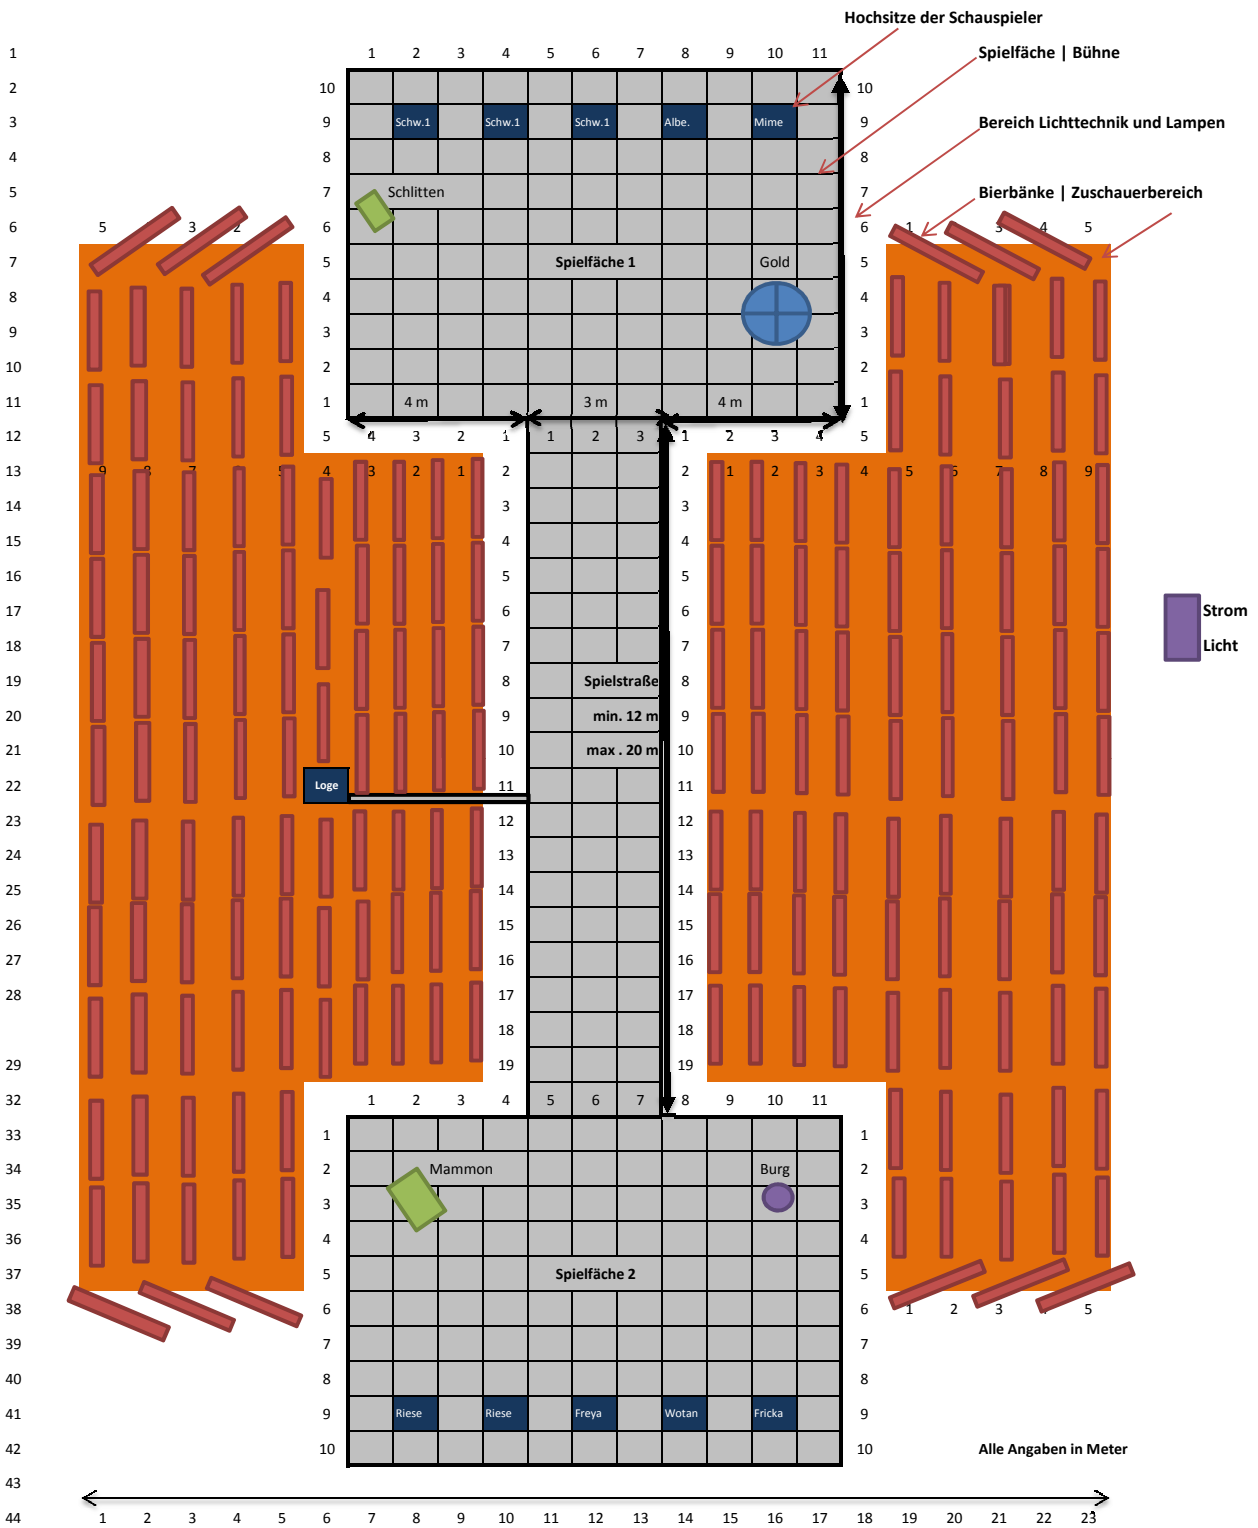

Die Götter lachen laut

Bestuhlung und Spielfächen

Tournee

Beispiel der Bestuhlung:

190 Bierbänke x 5 Zuschauer/Bank = ca. 900 bis 950 Zuschauer